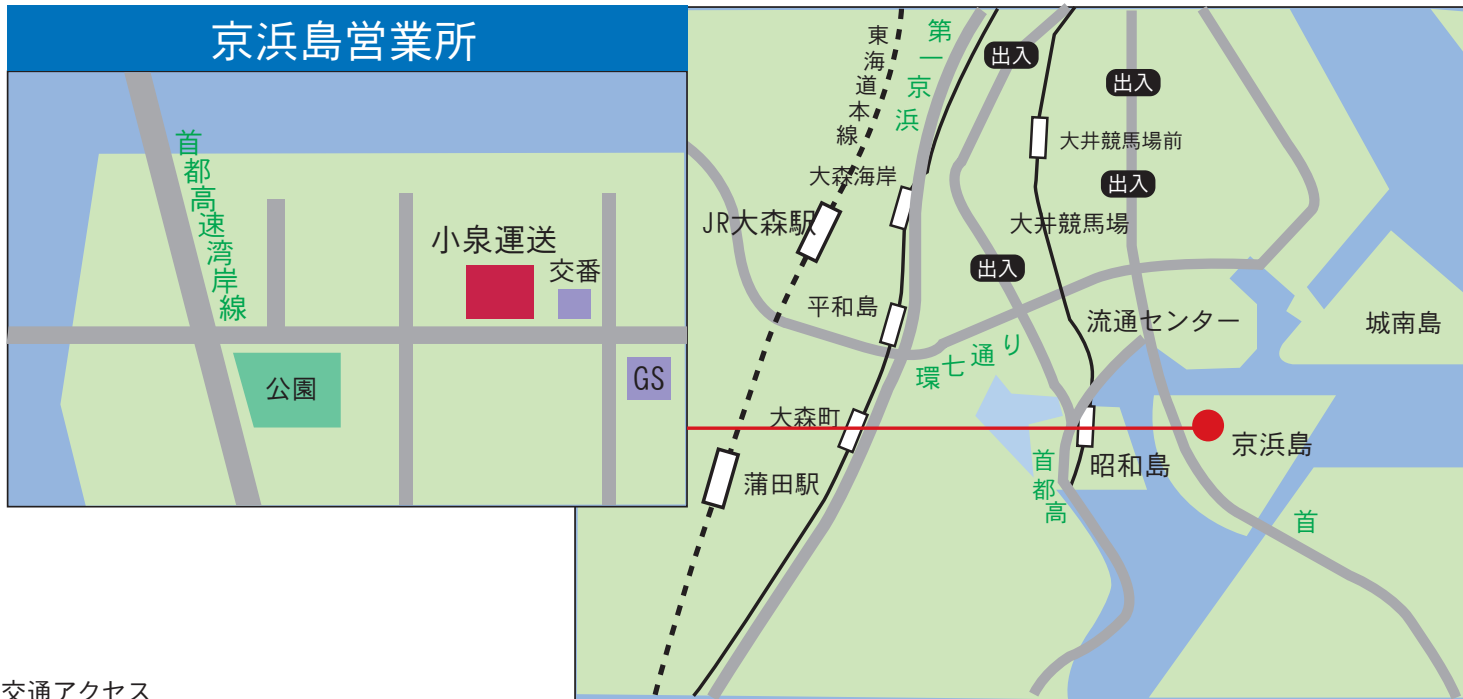

コイズミ運送 京浜島営業所のご案内

交通アクセス

京浜島営業所/〒143-0003 東京都大田区京浜島3-3-12 TEL:03-3790-0911 FAX:03-3790-0925

- JR 京浜東北線 大森駅より 京浜急行バス (5)京浜島循環行 20分 京浜島1番地下車 徒歩1分 タクシー15分
- 京浜急行本線 平和島駅より 京浜急行バス 京浜島循環行 15分 京浜島1番地下車 徒歩1分 タクシー10分
- 東京モノレール 昭和島駅より 徒歩15分